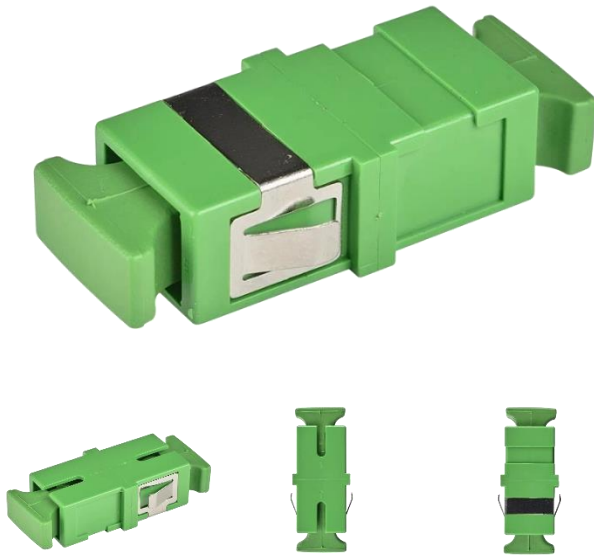

Адаптер (розетка) SC/APC SM бесфланцевый

Адаптер (оптическая розетка) предназначен для стыковки оптических соединителей (коннекторов, разъёмов) SC-типа с угловой сферической (APC) полировкой одномодового (SM) волокна.

Корпус розетки выполнен из пластика зелёного цвета. Стыковка наконечников оптических соединителей осуществляется при помощи прецизионной центрирующей втулки, изготовленной из циркониевой керамики. Фиксация разъёмов осуществляется с помощью скрытых защелок.

На присоединительных частях корпуса адаптера имеются выемки под ключ вилок коннекторов.

Крепление розетки на адаптерную планку осуществляется с помощью металлического стопора. В данном исполнении корпус розетки не имеет фланцев с отверстиями для дополнительной фиксации розетки с помощью винтов.

Адаптеры комплектуются пластиковыми заглушками для защиты от пыли до установки в них коннекторов.

Основные характеристики:

Тип товара	Адаптер (розетка) оптическая
Тип разъема 1	SC/APC
Тип разъема 2	SC/APC
Тип волокна	SM
Тип соединения	Single
Наличие фланца	Нет